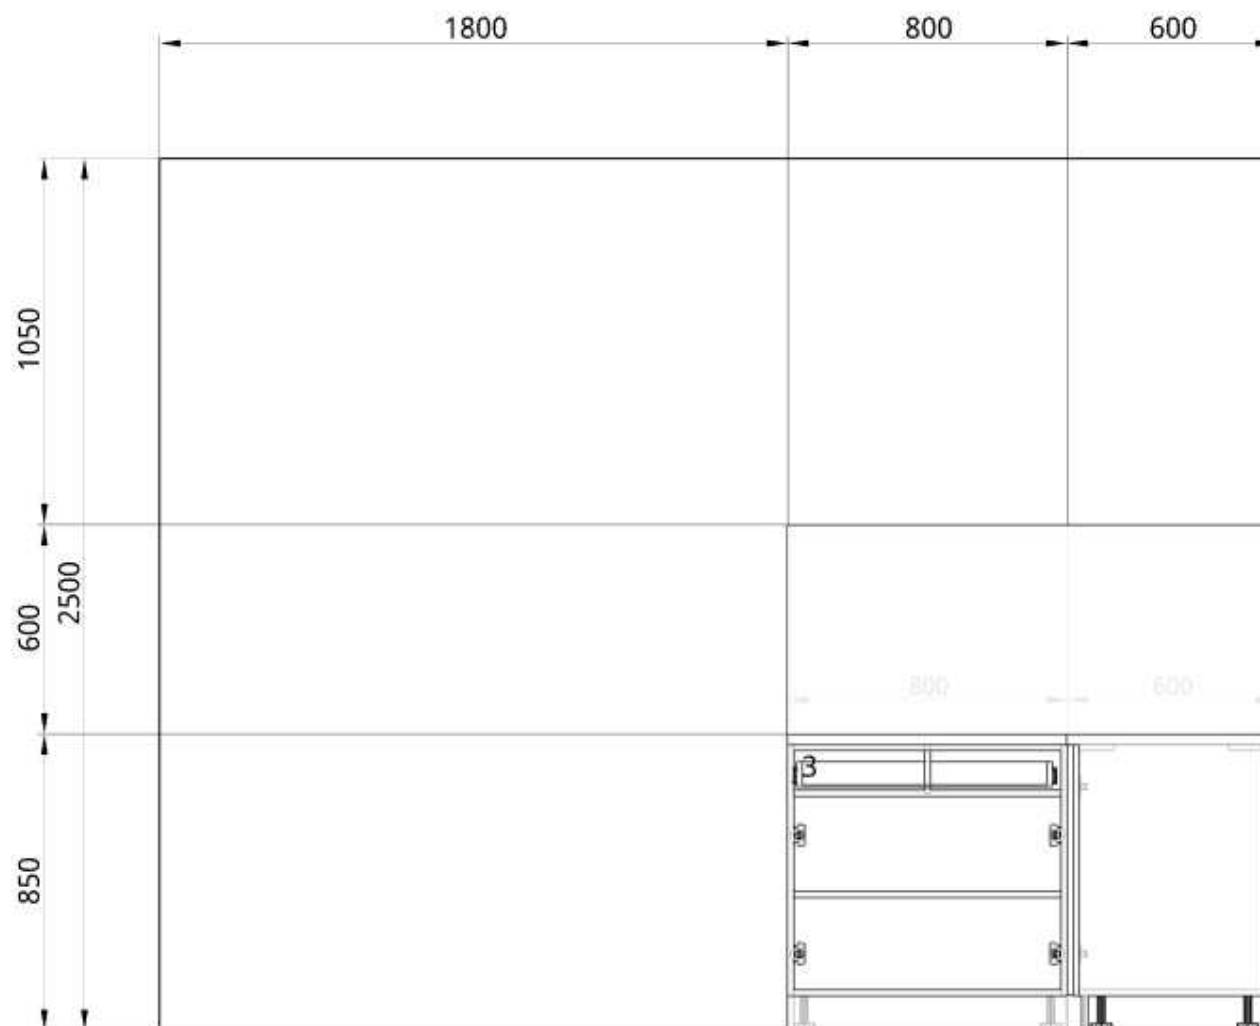

2500

Список материалов:

Фасады:

Модерн Пленка ПВХ и Эмаль Гладкая Глухой
Пленка ПВХ Однотонные суперматовые ПВХ плёнки ВЫБОР Зеленая резеда супермат 1496161
м2.: 1.23

Корпус:

ДСП Lamarty 45
м2.: 4.37

Цоколь:

ДСП Lamarty 45
м2.: 0.22
п.м.: 2.1276666666666664

Столешница:

Скиф ОЛИВА ЖЕМЧУЖНАЯ № 120Г
м2.: 1.11
п.м.: 2.1100000000000003

Фартук:

Скиф ОЛИВА ЖЕМЧУЖНАЯ № 120Г
м2.: 1.63
п.м.: 2.7099999999999995

Список модулей:

info@domaklevo.ru, +7(8332)71-23-42

Номер	Название	Артикул	Размеры
1	Нижний модуль угловой правый	НУ-1Д-1050-18	800x720x530
2	Нижний модуль с 1 дверцей	НП-1Д-500-1	510x720x530
3	Нижний модуль с 2 ящиками и 2 дверцами	НП-2Д-2Я-800-5	800x720x330