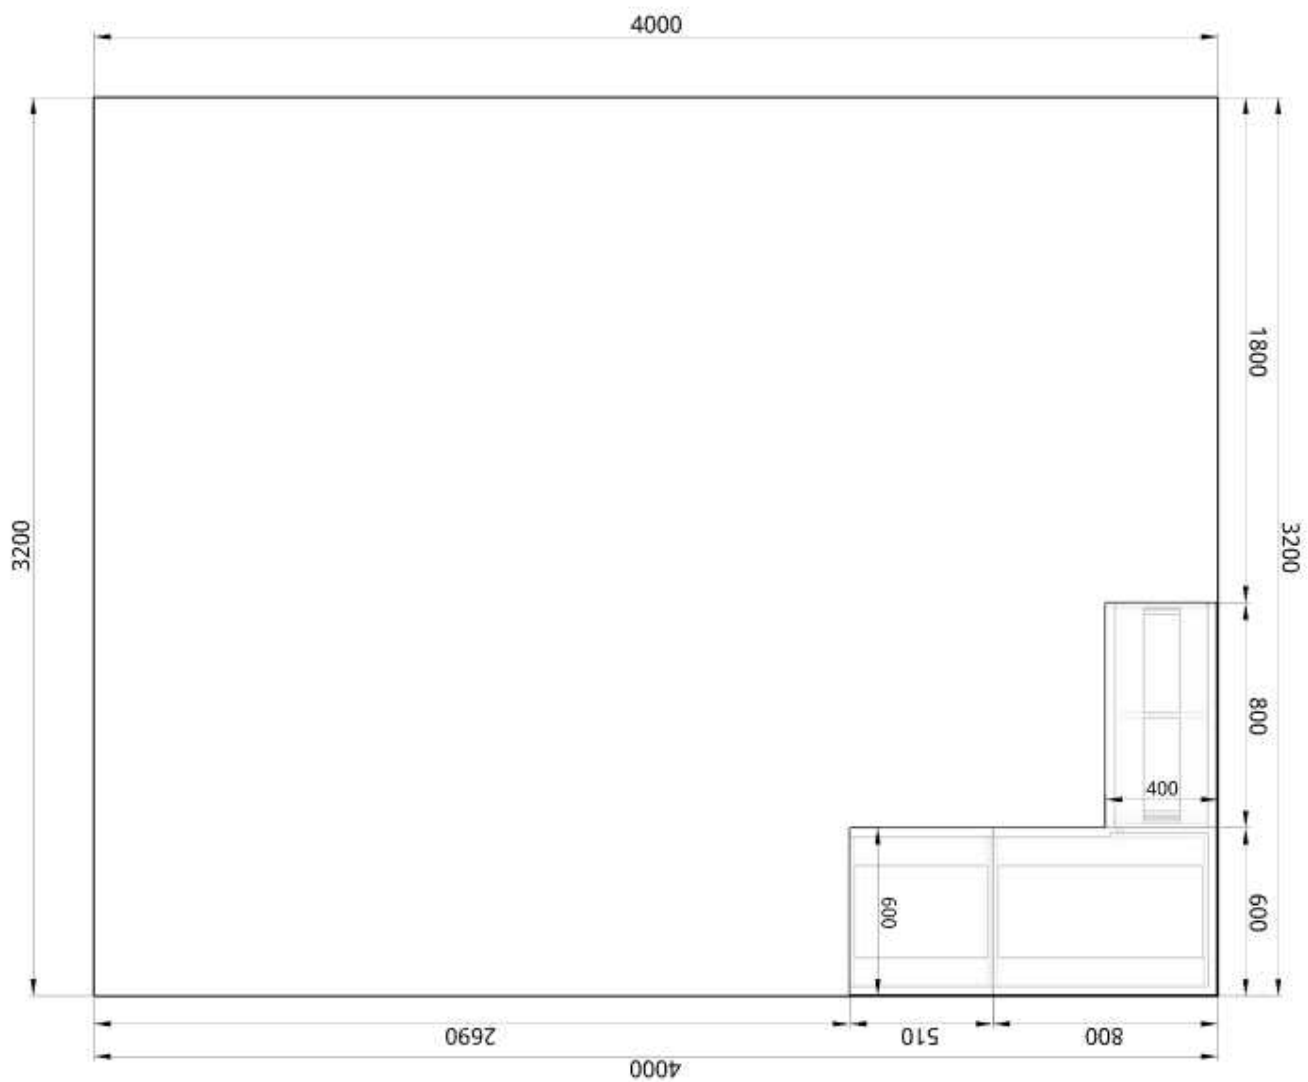

2500

Список материалов:

Фасады:

Модерн Пленка ПВХ и Эмаль Гладкая Глухой
Пленка ПВХ Однотонные суперматовые ПВХ плёнки ВЫБОР Зеленая резеда супермат 1496161
м2.: 1.23

Корпус:

ДСП Lamarty 45
м2.: 4.37

Цоколь:

ДСП Lamarty 45
м2.: 0.22
п.м.: 2.1276666666666664

Столешница:

Скиф ОЛИВА ЖЕМЧУЖНАЯ № 120Г
м2.: 1.11
п.м.: 2.1100000000000003

Фартук:

Скиф ОЛИВА ЖЕМЧУЖНАЯ № 120Г
м2.: 1.63
п.м.: 2.7099999999999995

Список модулей:

info@domaklevo.ru, +7(8332)71-23-42

Номер	Название	Артикул	Размеры
1	Нижний модуль угловой правый	НУ-1Д-1050-18	800x720x530
2	Нижний модуль с 1 дверцей	НП-1Д-500-1	510x720x530
3	Нижний модуль с 2 ящиками и 2 дверцами	НП-2Д-2Я-800-5	800x720x330