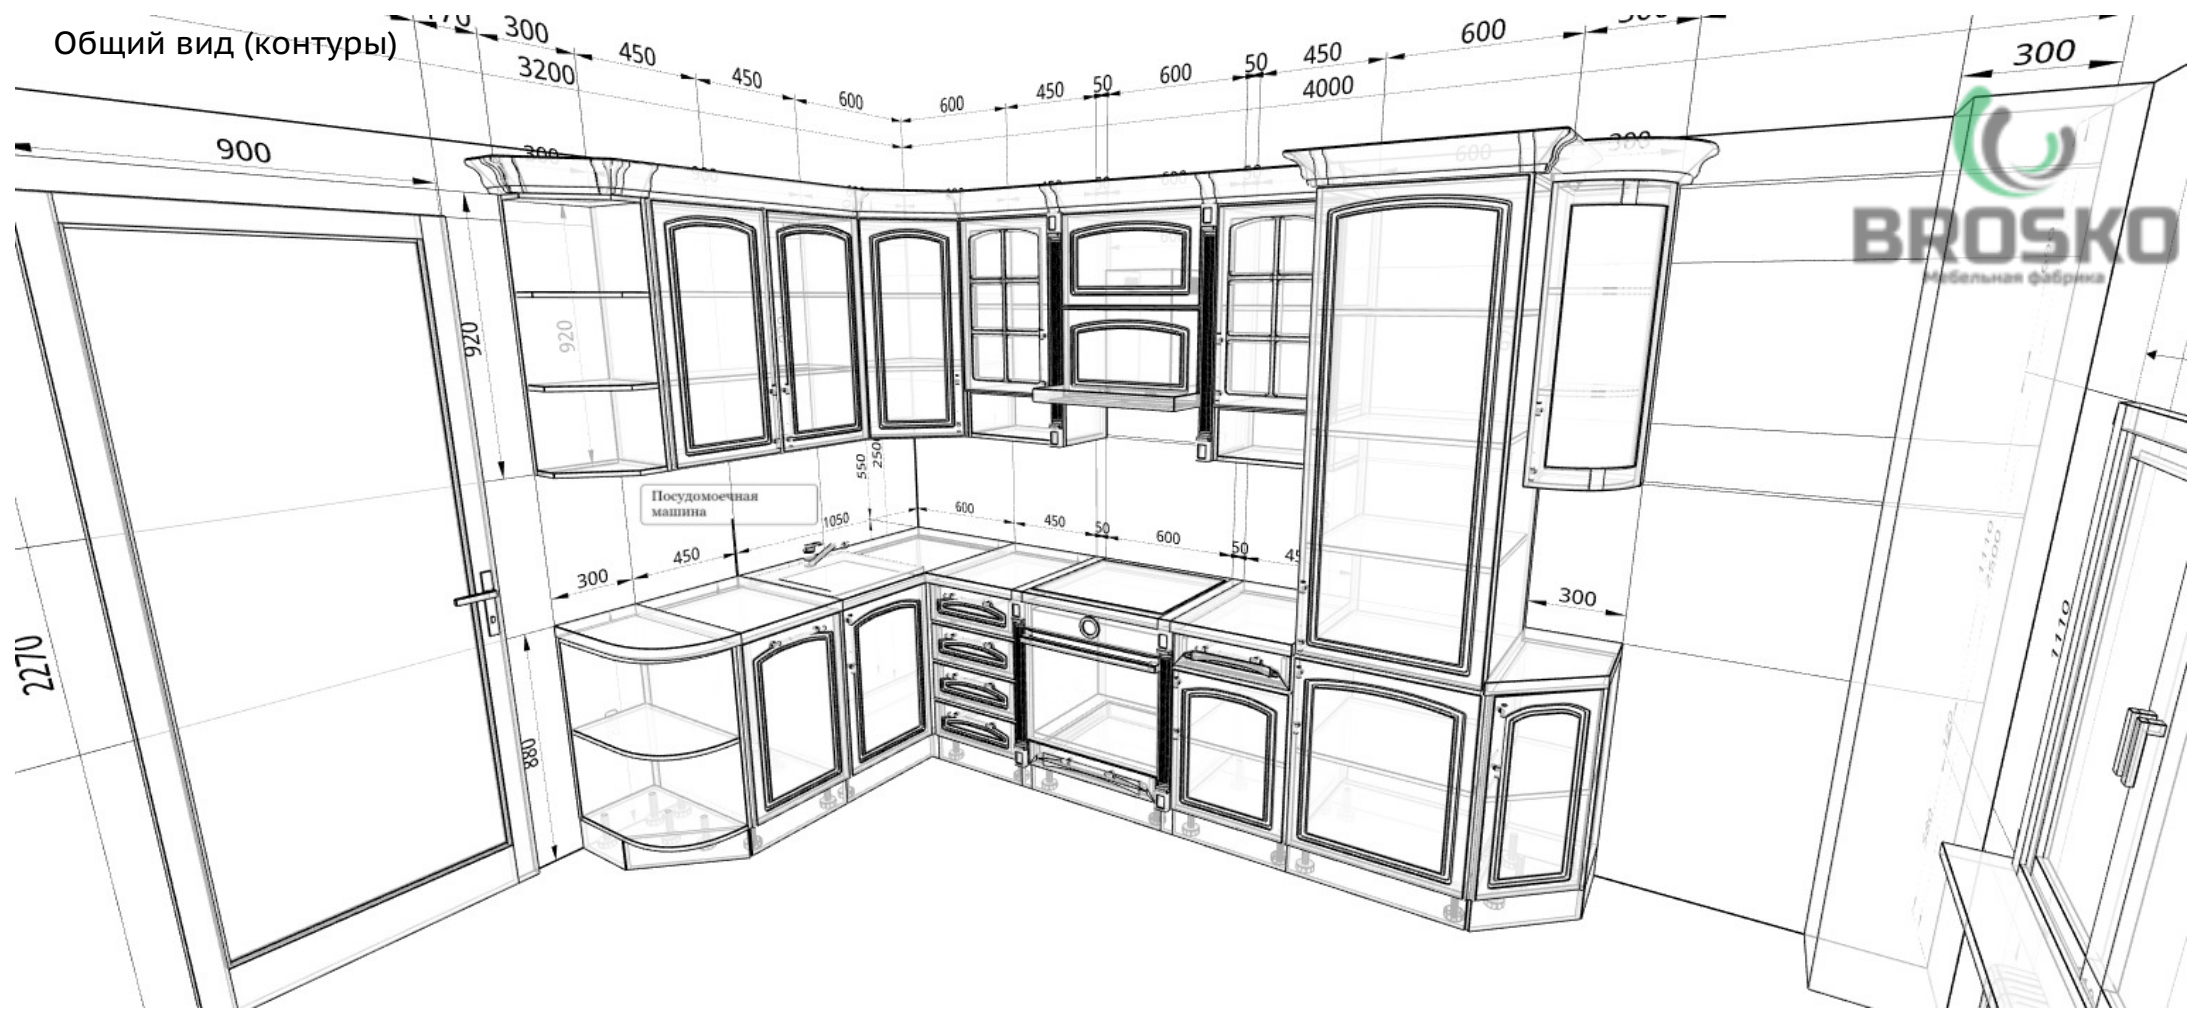

Общий вид

Посудомоечная машина

**BROSKO**  
Мебельная фабрика

Общий вид (контуры)

Вид сверху

# Передняя стена

Задняя стена

## Параметры проекта

Толщина столешницы: 40мм.

Высота цоколя: 120мм.

Ручки: Рейлинг 1 Межосевое расстояние 192 мм.

### Корпус:

ДСП EGGER i0001 - 22.89 м2.