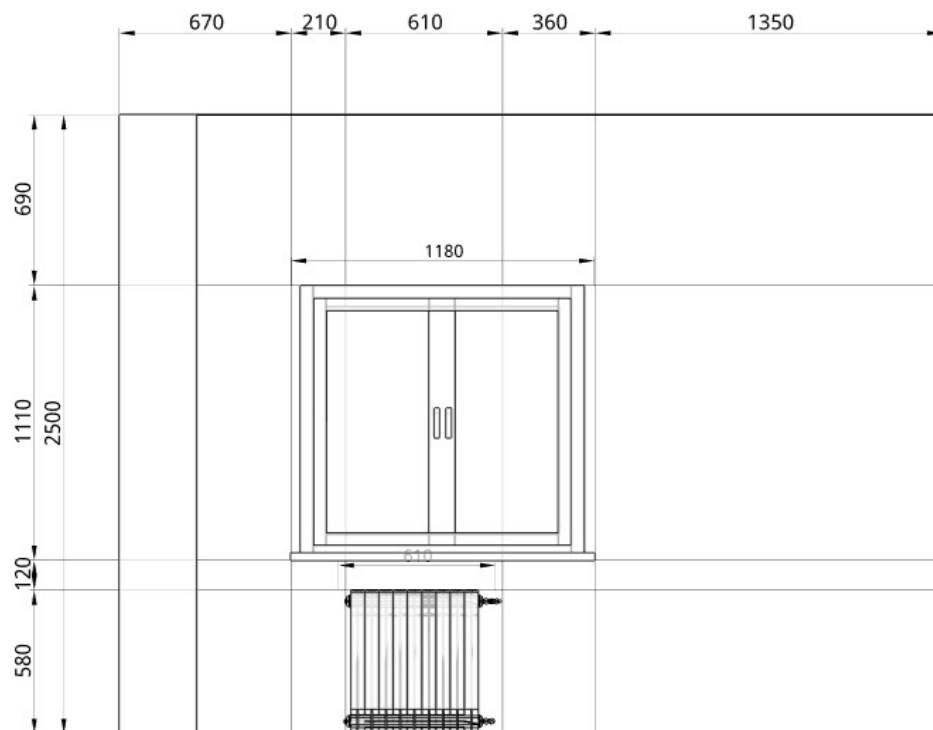

# Передняя стена

Задняя стена

## Параметры проекта

Толщина столешницы: 40мм.

Высота цоколя: 120мм.

Ручки: Рейлинг 1 Межосевое расстояние 192 мм.

### Корпус:

ДСП EGGER i0001 - 22.89 м2.

### Цоколь:

ДСП EGGER i0001 - 0.55 м2. 4.56 м.

Столешница:

Союз арт 805 - 2.22 м2. 3.70 м.