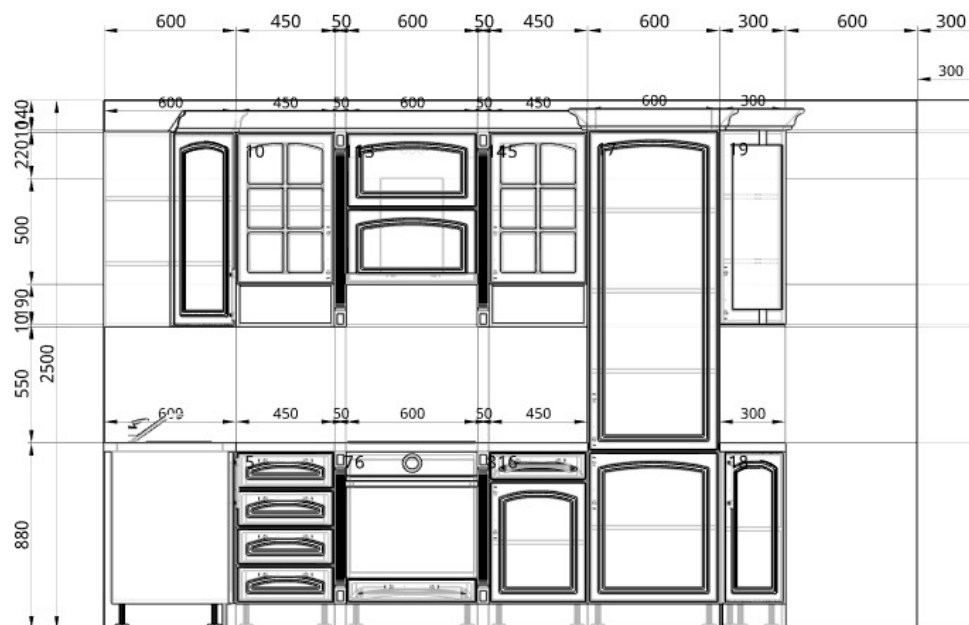

# Передняя стена

Задняя стена

## Параметры проекта

Толщина столешницы: 40мм.

Высота цоколя: 120мм.

Ручки: Рейлинг 1 Межосевое расстояние 192 мм.

### Корпус:

ДСП EGGER i0001 - 22.89 м2.