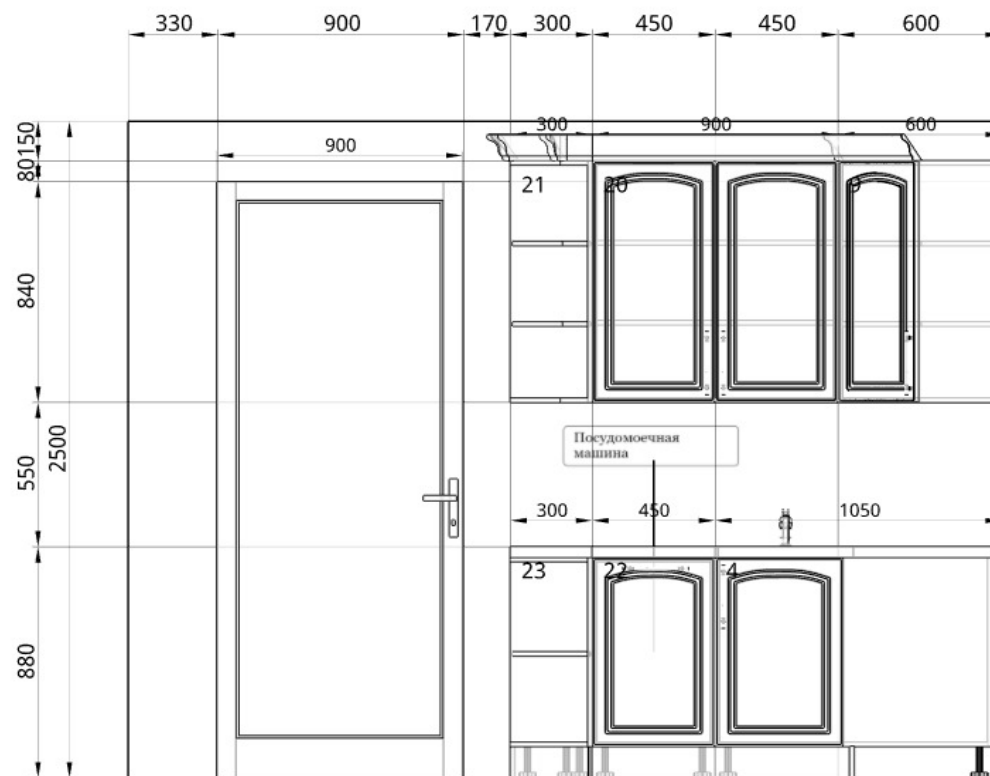

# Передняя стена

Задняя стена

## Параметры проекта

Толщина столешницы: 40мм.

Высота цоколя: 120мм.

Ручки: Рейлинг 1 Межосевое расстояние 192 мм.

### Корпус:

ДСП EGGER i0001 - 22.89 м2.

### Цоколь:

ДСП EGGER i0001 - 0.55 м2. 4.56 м.

Столешница:

Союз арт 805 - 2.22 м2. 3.70 м.